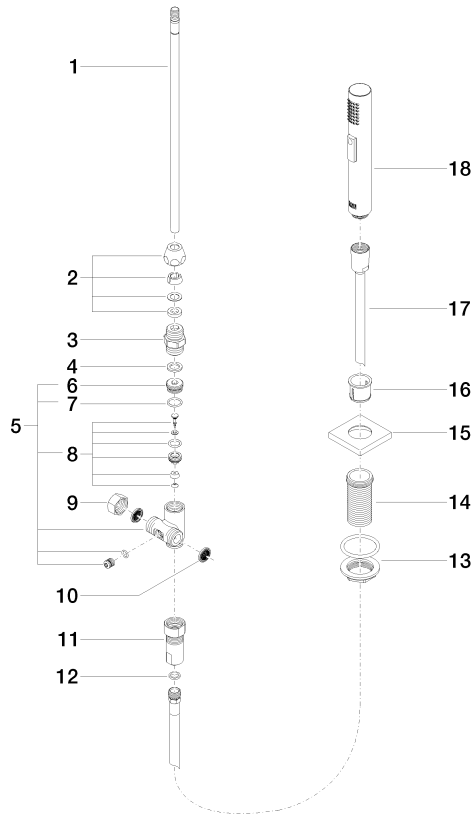

27 722 970

- avec rosace carrée
- jet douchette
- inverseur automatique sortie/douchette
- hauteur de robinetterie 189 mm
- diamètre de percement douchette à main 32 mm
- flexible de douchette tressé 1500 mm
- tête de douchette avec système anticalcaire
- sans plomb

Uniquement combinable avec 32800680, 32843680.

Avec sécurité anti-retour.

	Chrome	27 722 970-00
	Platine brossé	27 722 970-06
	Platine	27 722 970-08
	Laiton (Or 23cts)	27 722 970-09
	Dark Chrome	27 722 970-19
	Laiton brossé (Or 23cts)	27 722 970-28
	Champagne brossé (Or 22cts)	27 722 970-46
	Champagne (Or 22cts)	27 722 970-47
	Chrome brossé	27 722 970-93
	Dark Platinum brossé	27 722 970-99

27 722 970

mm [inches]

Diagramme de débit

Certificats

Belgaqua\_21-027- 27\_3. IAPMO\_N-4976 (2). LGA\_29572. IAPMO\_6397. LGA\_38645.

27 722 970

Les pièces pour les autres finitions peuvent être trouvées ici : [Platine brossé](#)

## Liste des pièces de rechange

N°	Article Numéro	Désignation	Fréquence de montage	Délai de livraison
1	04 24 02 046 01-07	tuyau	1	10
2	90 23 30 040 00-00	joint américain	1	10
3	90 24 03 168 00 90	raccord à vis	1	2
4	90 14 20 002 00 90	joint	1	2
5	90 17 09 046 10 90	inverseur	1	2
6	09 24 04 112 10 90	raccord à vis	1	2
7	90 14 10 033 00 90	joint	1	2
8	90 21 10 031 10 90	inverseur	1	2
9	04 21 02 006 00 92	capuchon	1	2
10	09 23 01 039 90	tamis	2	2
11	90 24 03 241 00 90	raccord à vis	1	2
12	90 14 20 019 00 90	joint	1	2
13	04 23 10 032 46 90	set de fixation	1	2
14	09 30 01 090-07	douille	1	30
16	90 18 40 085 00 90	douille	1	2
17	90 30 02 062 00-00	flexible	1	2
18	04 12 11 158 00-00	douche	1	10