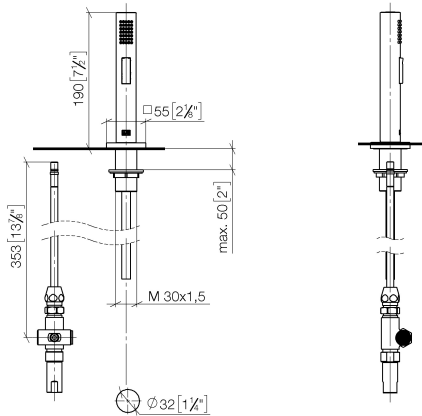

27 722 970

- avec rosace carrée
- jet douchette
- inverseur automatique sortie/douchette
- hauteur de robinetterie 189 mm
- diamètre de percement douchette à main 32 mm
- flexible de douchette tressé 1500 mm
- tête de douchette avec système anticalcaire
- sans plomb

27 722 970

mm [inches]

Diagramme de débit

Certificats

Belgaqua\_21-027- 27\_3. IAPMO\_N-4976 (2). LGA\_29572. IAPMO\_6397. LGA\_38645.

27 722 970

Les pièces pour les autres finitions peuvent être trouvées ici : [Platine brossé](#)

## Liste des pièces de rechange

N°	Article Numéro	Désignation	Fréquence de montage	Délai de livraison
1	04 24 02 046 01-07	tuyau	1	10
2	90 23 30 040 00-00	joint américain	1	10
3	90 24 03 168 00 90	raccord à vis	1	2
4	90 14 20 002 00 90	joint	1	2
5	90 17 09 046 10 90	inverseur	1	2
6	09 24 04 112 10 90	raccord à vis	1	2
7	90 14 10 033 00 90	joint	1	2
8	90 21 10 031 10 90	inverseur	1	2
9	04 21 02 006 00 92	capuchon	1	2
10	09 23 01 039 90	tamis	2	2
11	90 24 03 241 00 90	raccord à vis	1	2
12	90 14 20 019 00 90	joint	1	2
13	04 23 10 032 46 90	set de fixation	1	2
14	09 30 01 090-07	douille	1	30
16	90 18 40 085 00 90	douille	1	2
17	90 30 02 062 00-00	flexible	1	2
18	04 12 11 158 00-00	douche	1	10